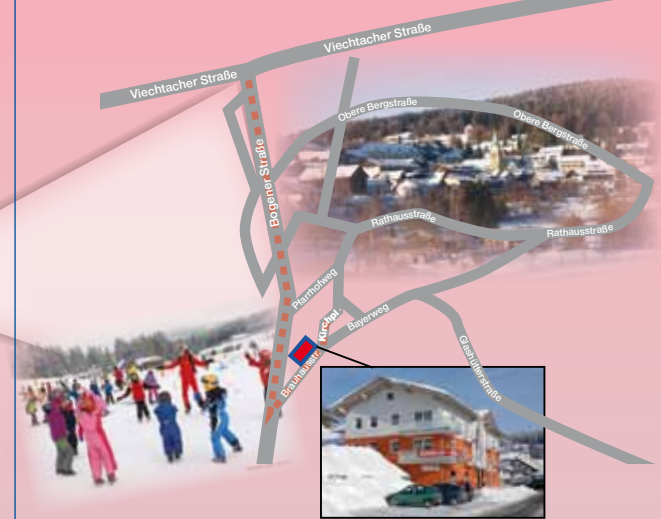

Skiservice mit modernsten Servicemaschinen von Wintersteiger, z. B.:

Elektronische Bindungseinstellung 7,- €
Heißwachsen 5,- €

So finden Sie uns:

Ganztagskurse 140,- €

Ganztagskurse mit Mittagsbetreuung für Kinder