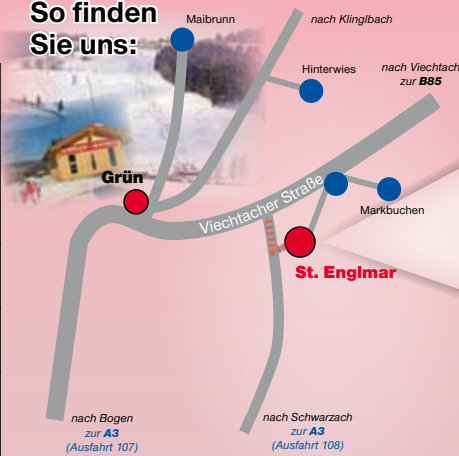

Verleihgegenstände	1 Tag	2 Tage	3 Tage	4 Tage	5 Tage	6 Tage	7 Tage	8 Tage	jeder weitere Tag
Alpin komplett (auch Skating) 1 P. Ski + Schuhe + Stöcke	20,-	28,-	35,-	40,-	45,-	50,-	55,-	60,-	4,-
VIP-Ski + Stöcke Markenski von höchster Qualität	25,-	35,-	45,-	55,-	65,-	75,-	80,-	85,-	5,-
1 P. Alpin-Ski + Stöcke Erwachsene oder Kinder	15,-	20,-	25,-	30,-	35,-	38,-	42,-	45,-	2,-
1 P. Ski- oder Snowboardschuhe	9,-	12,-	15,-	18,-	20,-	22,-	24,-	26,-	1,-
Kinder Alpin komplett für Kinder bis Schuhgröße 35	15,-	22,-	28,-	35,-	40,-	45,-	50,-	55,-	3,-
1 P. Kinderskischuhe bis Gr. 35	5,-	7,-	9,-	11,-	12,-	14,-	15,-	16,-	1,-
Langlaufausrüstung Ski + Stöcke + Schuhe	12,-	20,-	25,-	30,-	35,-	40,-	45,-	47,-	2,-
1 Rodel	4,-	6,-	8,-	10,-	12,-	14,-	16,-	18,-	1,-
1 Snowboard ohne Schuhe	12,-	22,-	32,-	40,-	48,-	56,-	63,-	70,-	5,-
Skihelm	5,-	7,-	9,-	11,-	13,-	15,-	17,-	19,-	1,-
Schneeschuhe incl. Stöcke und Gamaschen	8,-	11,-	15,-	18,-	21,-	24,-	27,-	30,-	2,-

Skiverleih-Preisliste in EURO

Die Verleihgegenstände müssen bis spätestens 17.00 Uhr oder am nächsten Tag bis spätestens 9.30 Uhr zurückgegeben werden, sonst zählt der Abgabetag mit!!!

Bei Ausgabe der Verleihgegenstände ab 16.00 Uhr wird erst ab dem nächsten Tag berechnet, jedoch mindestens 1 Tag!!!

Skiservice mit modernsten Servicemaschinen von Wintersteiger, z. B.:

Elektronische Bindungseinstellung 7,- €
Heißwachsen 5,- €

So finden Sie uns: